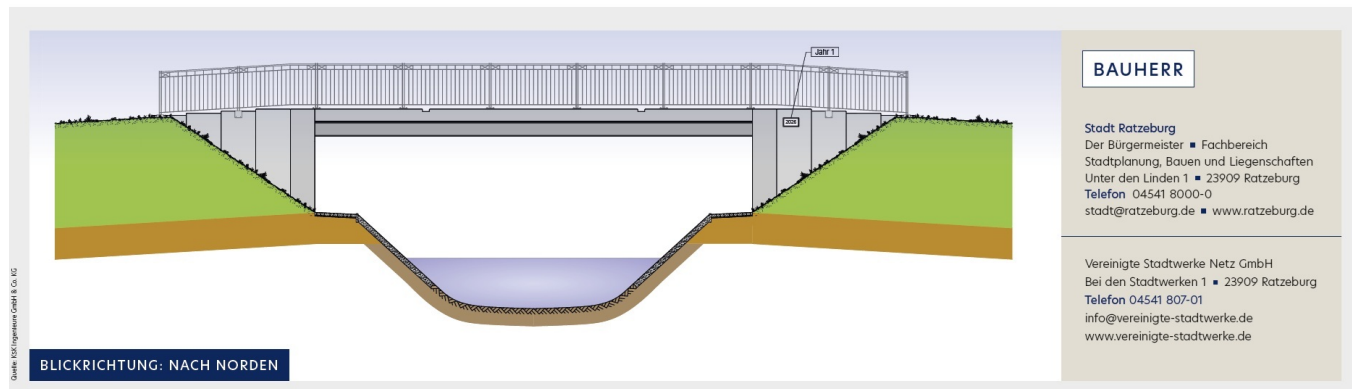

Rathaus | Unter den Linden 1
23909 Ratzeburg

Tel. (0 45 41) 80 00-885
trebesius@ratzeburg.de
www.ratzeburg-tourismus.de

— Visualisierung_Nebau_BIG_Staedtebau_GmbH.jpg —

Städtebauliche Gesamtmaßnahme „Zukunftsgestaltung Daseinsvorsorge“ DER STADT RATZEBURG „BRÜCKE DES KLEINBAHDAMMS“ // NEUBAU Städtebauförderungsprogramm „Lebendige Zentren“

— Bruecke_RatzeburgerKleinbahndamm_StadtRatzeburg.jpg —